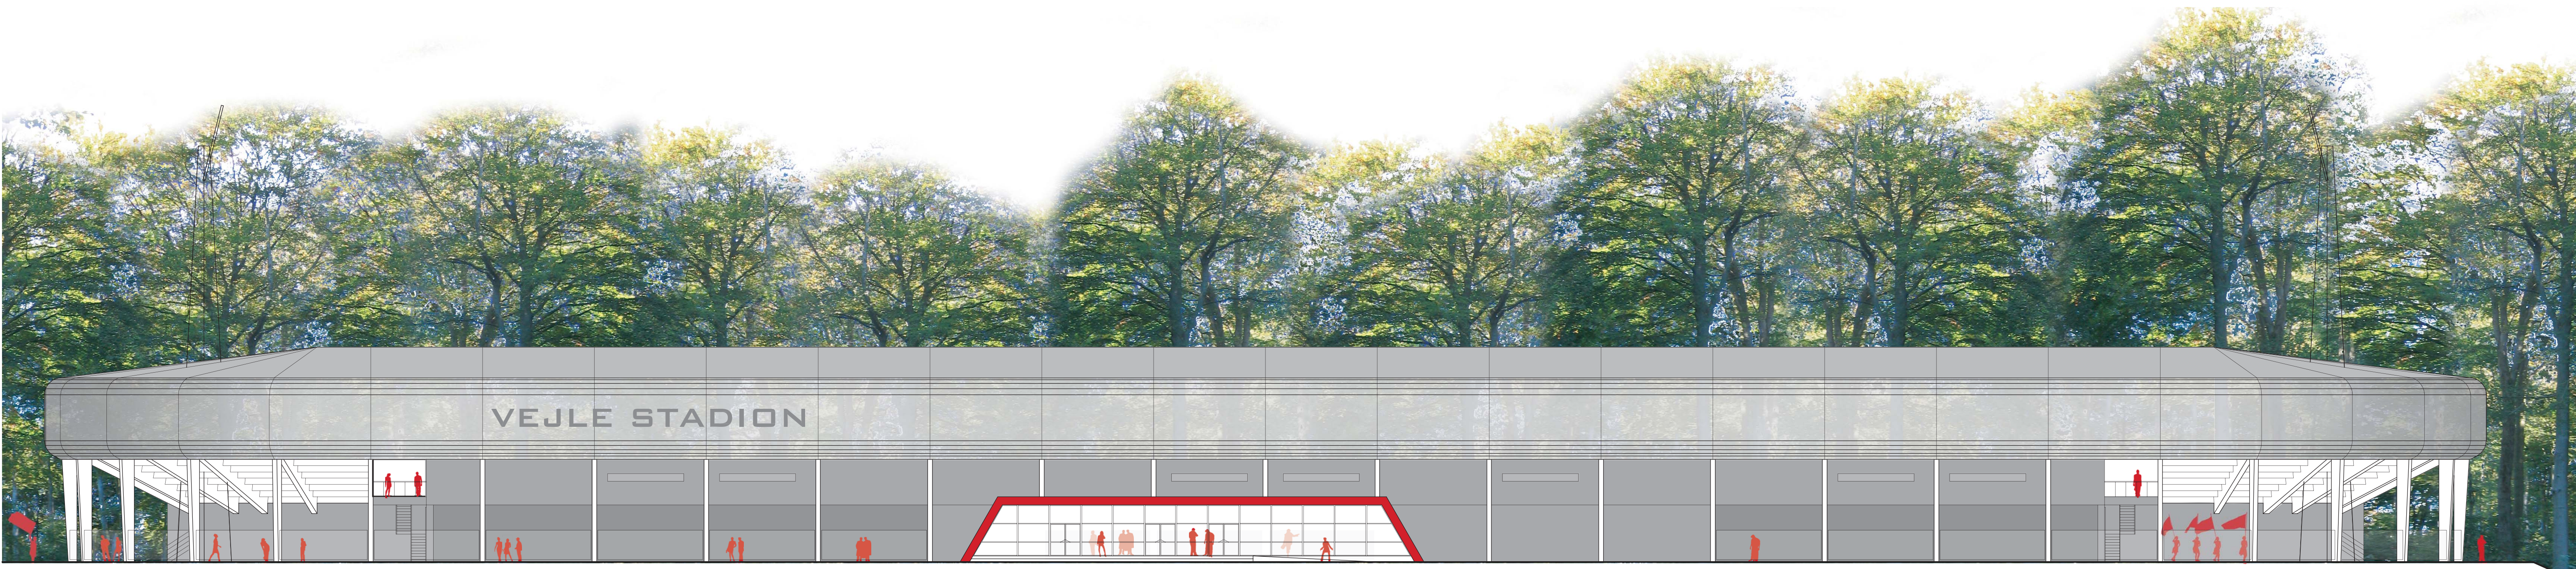

TILKØB (HJØRNE)

TILKØB (HJØRNE)

TILKØB (HJØRNE)

TILKØB (HJØRNE)

TILKØB (HJØRNE)

TILKØB (HJØRNE)

TILKØB (HJØRNE)

TILKØB (HJØRNE)