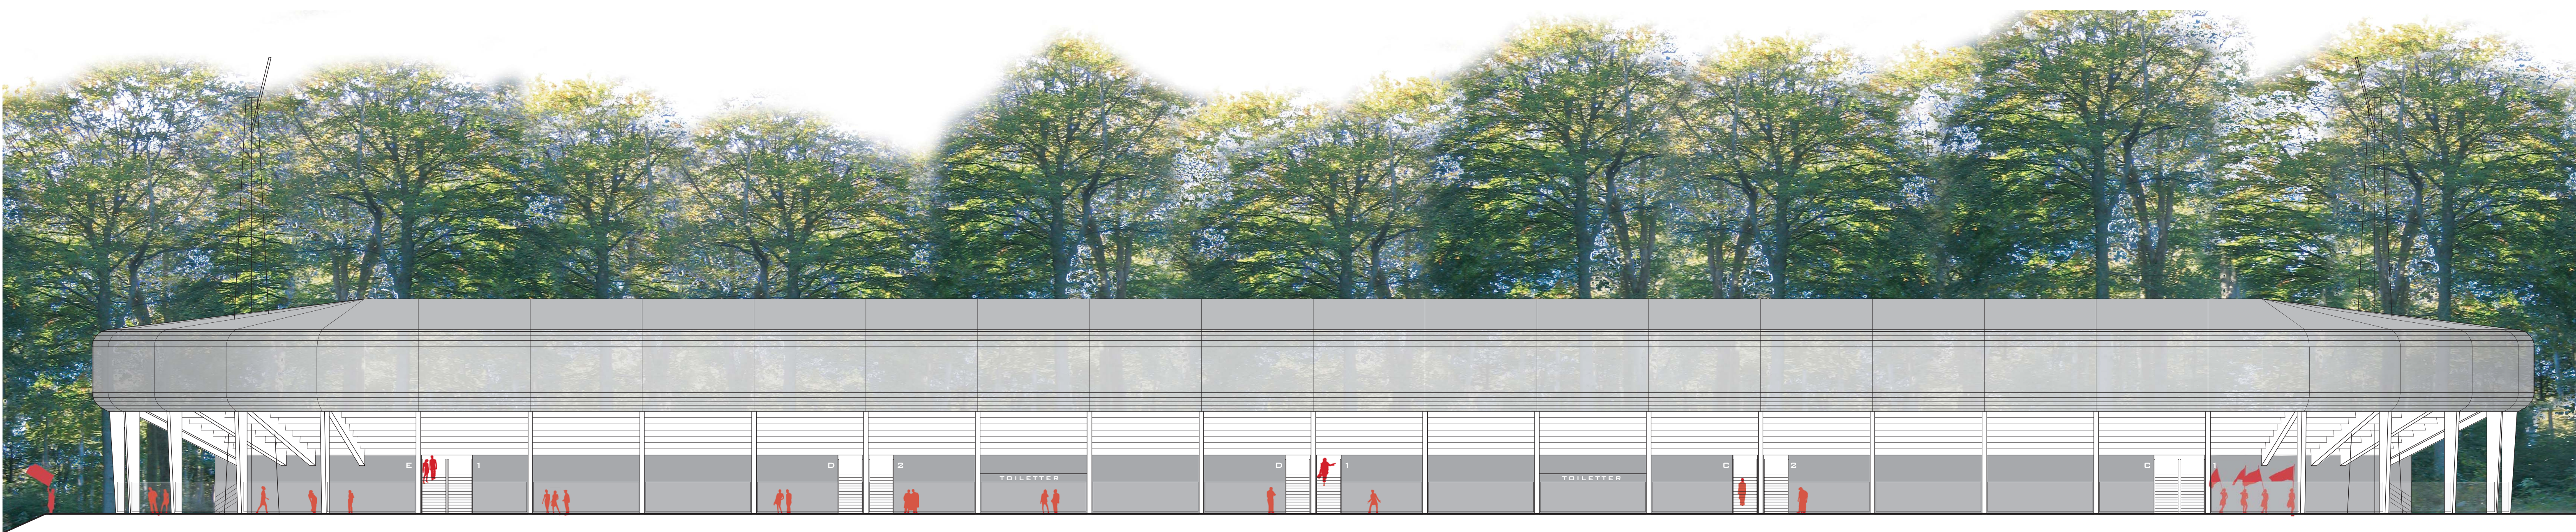

FACADE MOD SYD 1:200

TILKØB (HJØRNE)

TILKØB (HJØRNE)