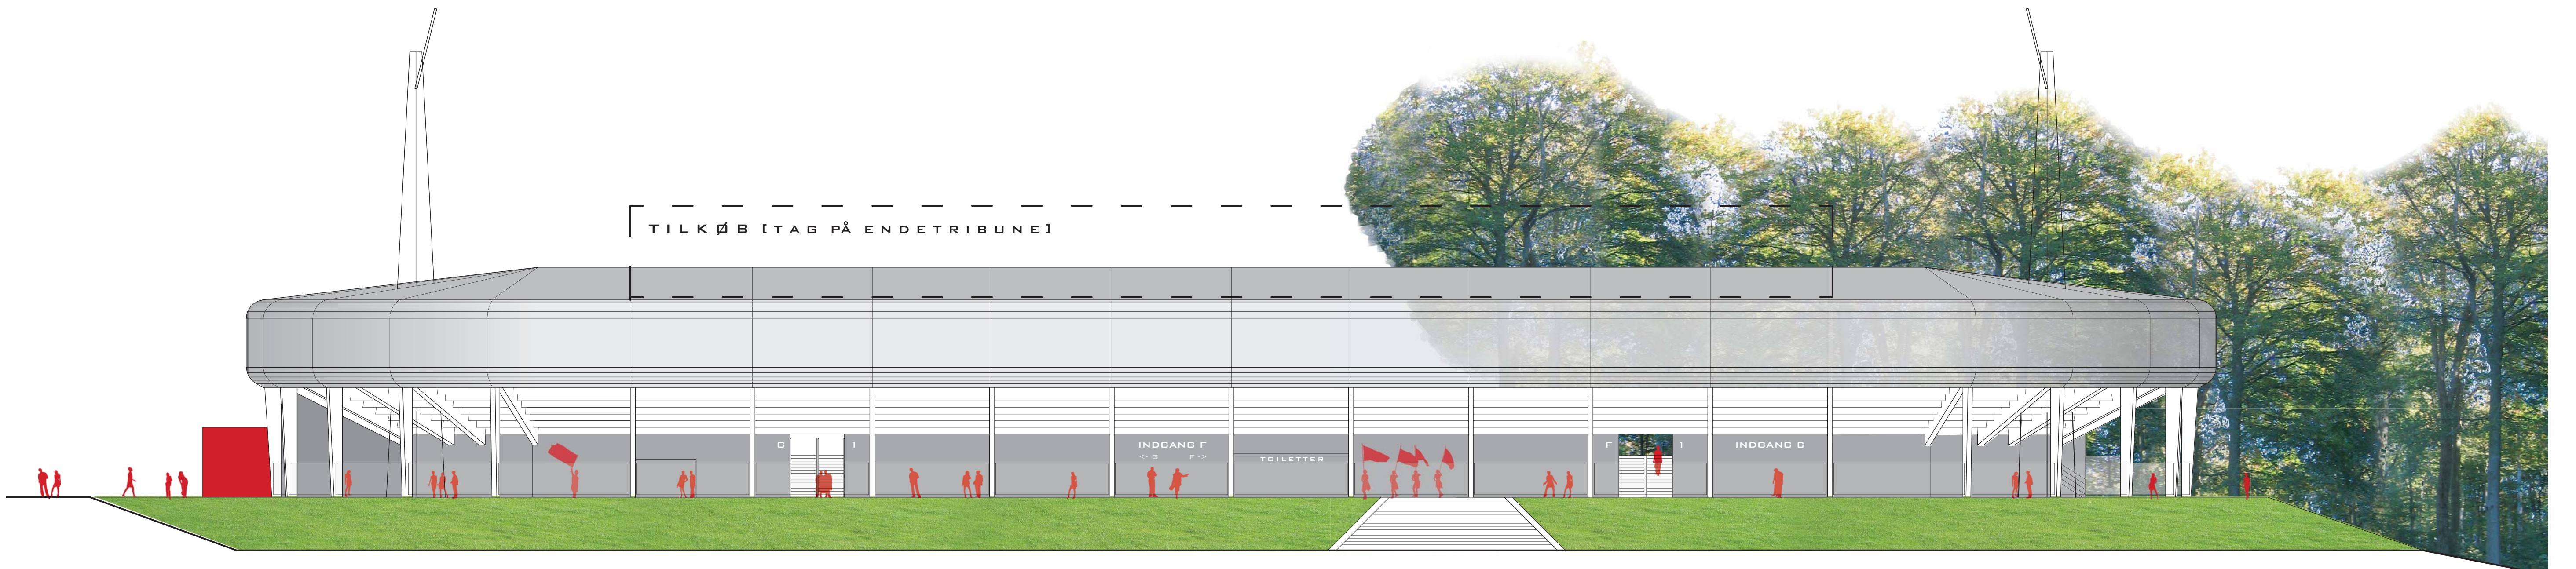

FACADE MOD NORD 1:200

TILKØB (HJØRNE)

TILKØB (HJØRNE)

FACADE MOD VEST 1:200

TILKØB (HJØRNE)

TILKØB (HJØRNE)